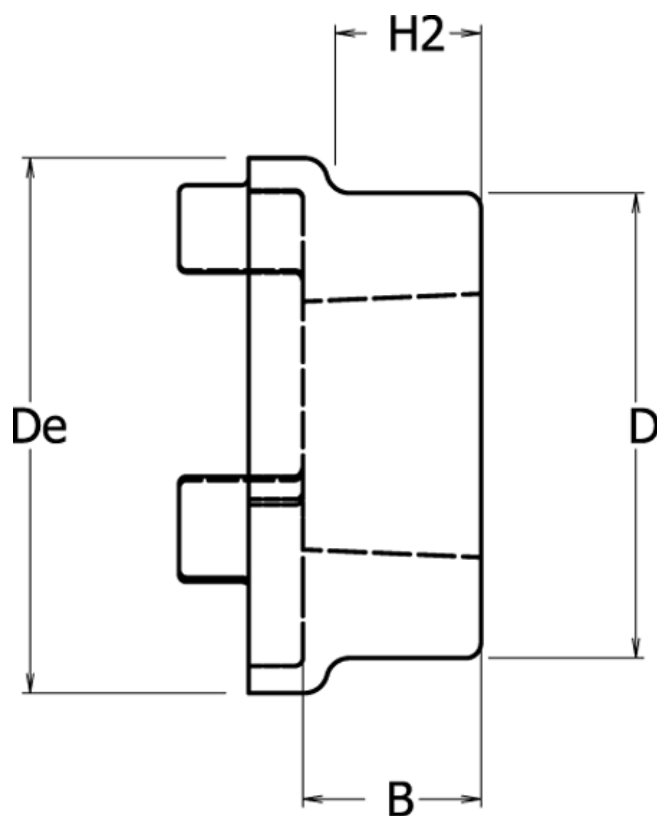

Varenummer: 3303090H

Beskrivelse: Koblingsnav HRC-H 90

f/ Taperbøsning udvendig 1108 maks. boring 28 mm

## Mål

B	= 23.5
D	= 70
De	= 85
For bøsning = 1108	
H2	= 19.5